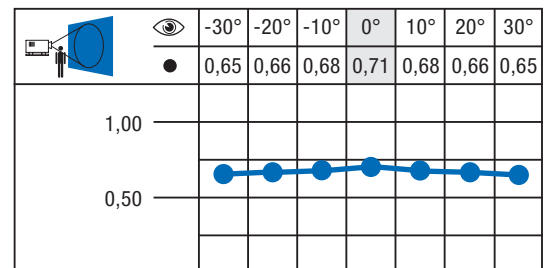

Betrachtungswinkel in Grad

Angle de vision en degrés

Viewing angle in degrees

Leuchtdichtefaktor β
(DIN 19045), horizontal

Degré de luminance β
(DIN 19045), horizontal

Gain
(DIN 19045), horizontal

Aufprojektion

Projection face

Front projection

Rückprojektion

Rétroprojection

Rear projection