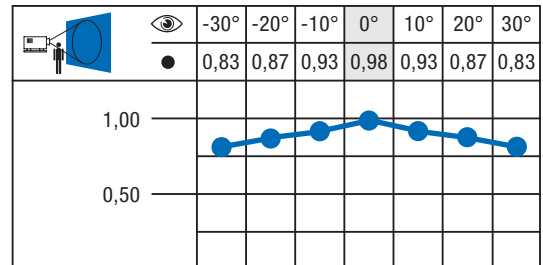

OPERA® weiss

Art. 2115-

Material:	PVC
Farbe:	weiss
Brandklasse:	
• Deutsche Norm	DIN 4102 B1
• Englische Norm	BS 5867 2B
• Amerikanische Norm	NFPA 701
Breite ca.:	
• Art. 2115 0000	202 cm
• Art. 2115 1000	142 cm
Gewicht ca.:	390 g/m ²
Dicke:	0,30 mm
Rollenlänge ca.:	
• Art. 2115 0000	300 lfm
• Art. 2115 1000	65 lfm
Verschweisbar:	ja
Einsatz:	Aufprojektion
Bildwandtyp:	D
Lichtdicht:	nein
Lieferung:	
• Gefaltet	
• Auf Wunsch gerollt	

Farbspektrum Reflexionsgrad / Spectre lumineux Degré de réflexion / Colour spectrum Degree of reflection**Aufprojektion**

Leuchtdichtefaktor β : 0,98.
Klassische Aufprojektionsfolie für den Theater-, Event- und Homecinema-Bereich.
Gutes Preis-Leistungsverhältnis.

Projection face

Degré de luminance β : 0,98.
Plastique pour projection de face classique. Utilisé dans le domaine du théâtre, de l'événementiel, et du home-cinéma.
Bon rapport qualité-prix.

Front projection

Gain: 0.98.
Standard matt-white front projection screen used in theatre, events and home cinema.
Good value / performance ratio.

Betrachtungswinkel in Grad

Angle de vision en degrés

Viewing angle in degrees