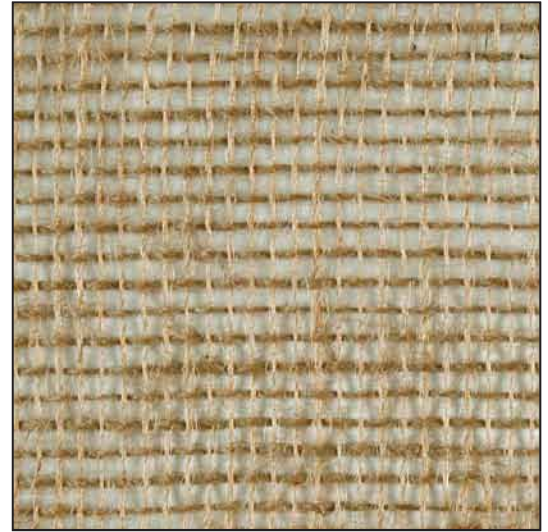

Reine Jute.
Stüçklänge ca. 50 lfm.

Toile de jute à garnir H 185

100 % jute.
Longueur des pièces env. 50 ml.

Onion bag scrim H 185

100 % hessian.
Piece length approx. 54.6 yds.

Art. / Réf.	Farben	Coloris	Colours	B1	M1	BS	↔ cm	ft/in	☒ g/m ²	oz/yd ²
1923 2000	roh	toile brute	natural				210	82"	185	5,46